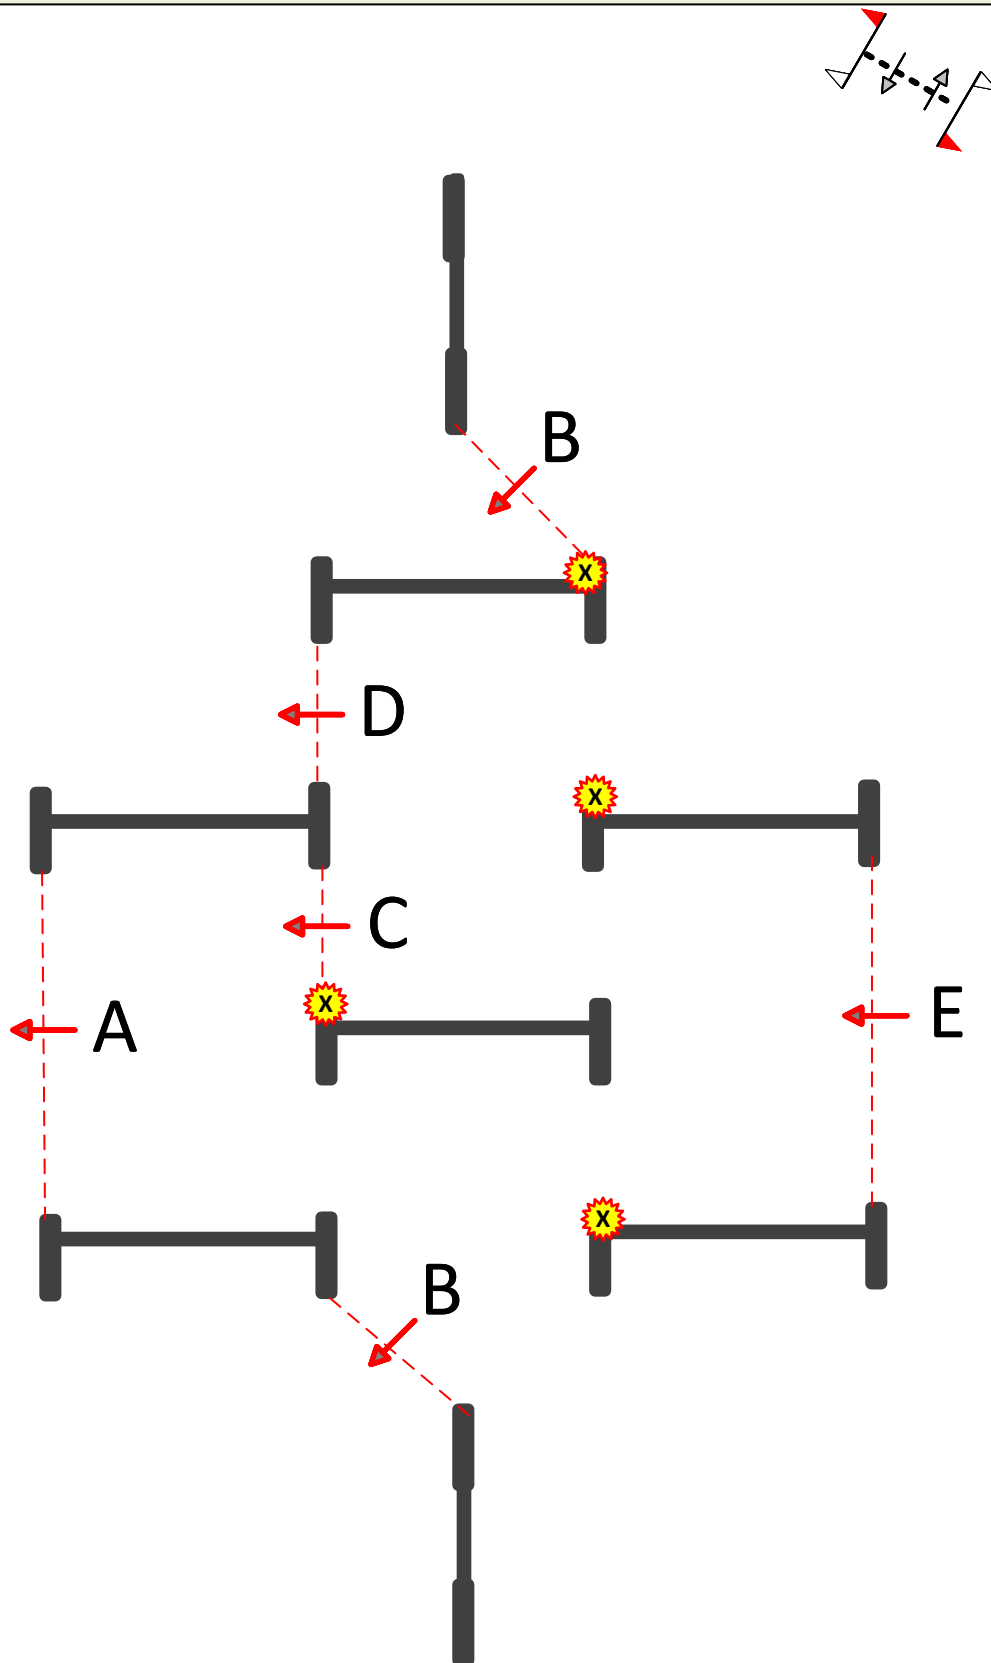

Kl: A A - D
Kl: M A - E

Fränkische und Oberbayerische Meisterschaften Kl. M Pferde und Ponys
Bay. und Fränkische Meisterschaft Junioren/U25, Bay. Nachwuchschampionat Junioren/U16

Abwerfb.Elemente 5 - 8

Niederlindach 2024

©Course Designer: Ludwig Rummelsberger