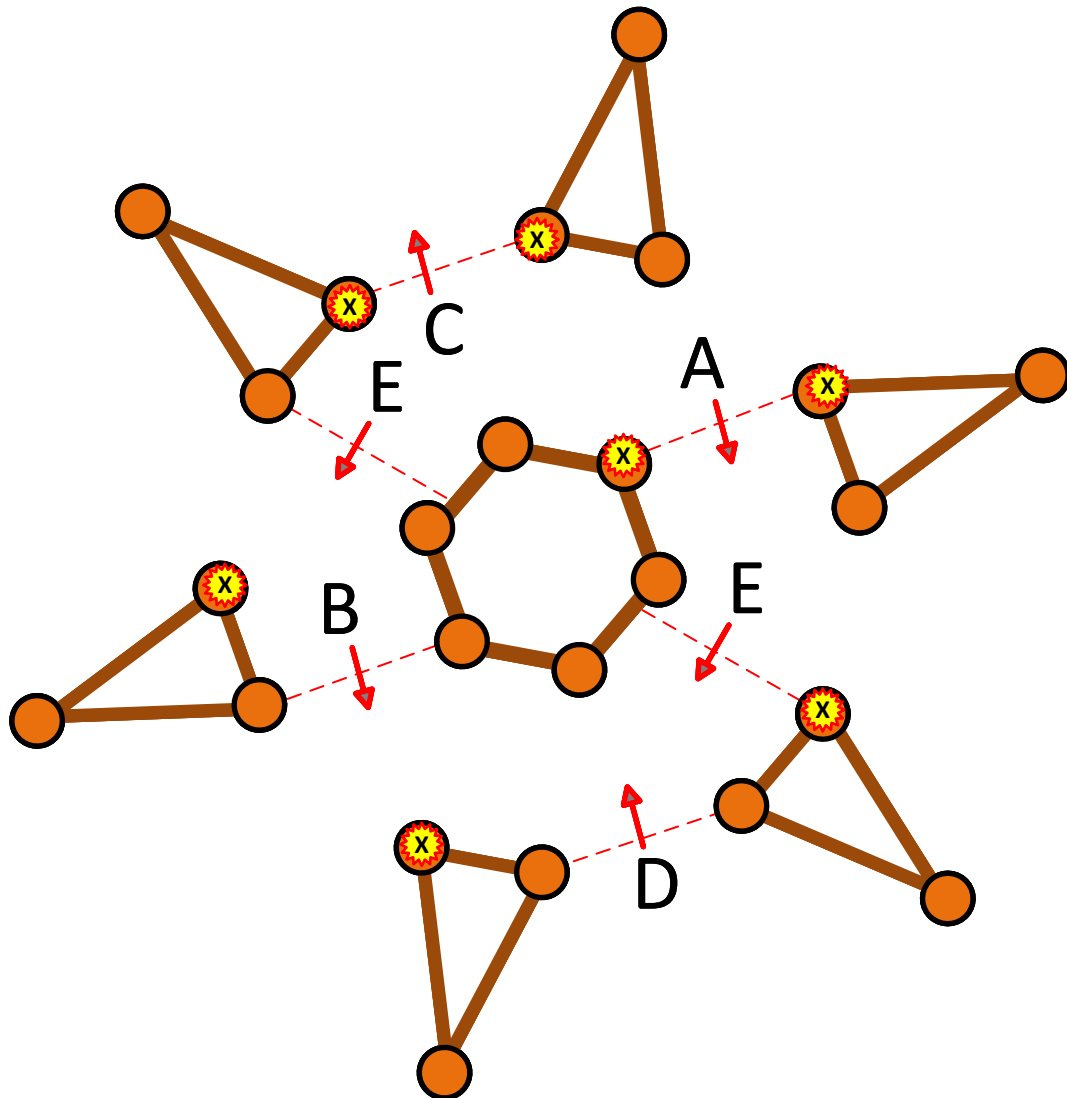

Mobile Elemente

Kl: A   A - D
Kl: M   A - E