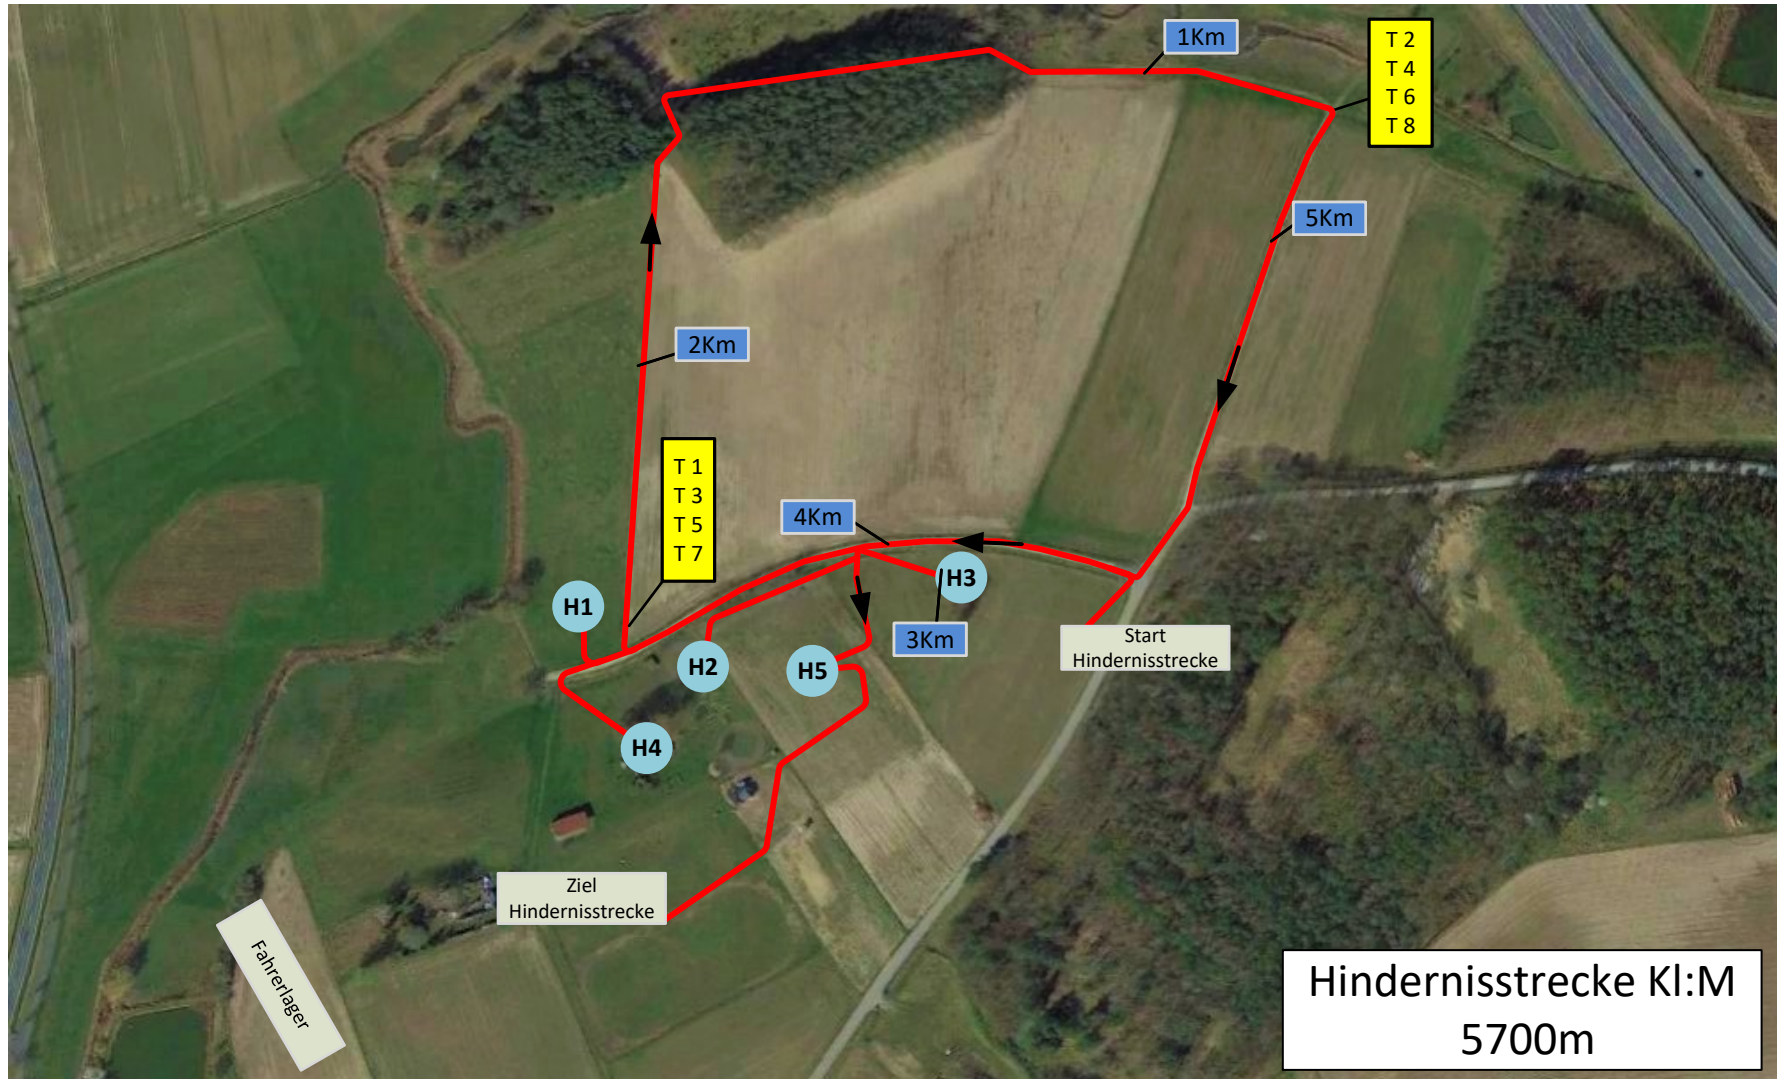

Fränkische und Obb. Meisterschaft der Ein.- u. Zweispänner
Bay. Und Fränkische Meisterschaft Junioren/U25 Einspänner
Niederlindach/Mfr. 2024